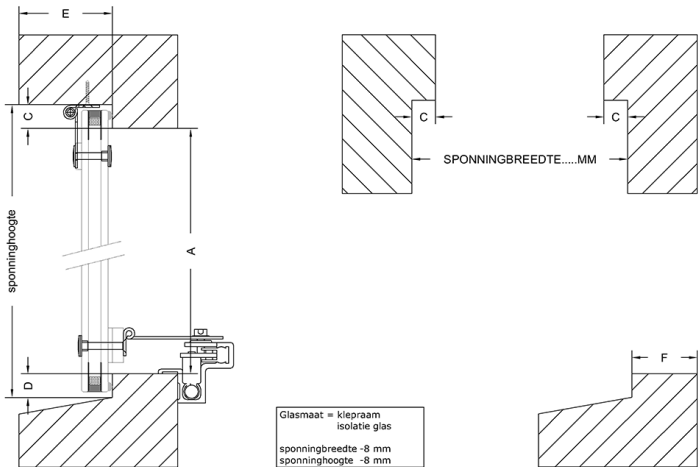

Isolatie Hardglazen Klepraam PKVW-2 Screen v.z.v. TH-Primat-A afstandbediening

Bestelformulier

Type: ☐ Offerte ☐ Bestelling

Afleveradres

Firmanaam: .....

Firmanaam: .....

Adres: .....

Adres: .....

Postcode: .....

Postcode: .....

Plaats: .....

Plaats: .....

Naam: .....

E-mailadres: .....

Werknummer: .....

Raammaat: ☐ Sponning ☐ Glas

U-waarde: ☐ 1.2 ☐ 3.0

Breedte Hoogte

Maat A Maat C

Maat D Maat E

Maat F Maat SU

Maat P Maat K

Maat V