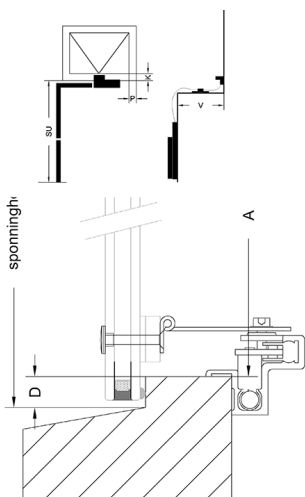

U-waarde: 1.2 3.0

Breedte Hoogte

Maat A Maat C

Maat D Maat E

Maat F Maat SU

Maat P Maat K

Maat V

SU: Lengte van de trekstang inclusief greep

P: Breedte stijl

K: Hoogte bovendorpel of kalf

V: Voorsprong binnenzijde kozijnhout / binnenzijde knegge (eventueel) voor-kant vensterbank

Afbeelding 1 2 3 4 5

Bediening Links Rechts

Kleur omranding: Zwart Grijs