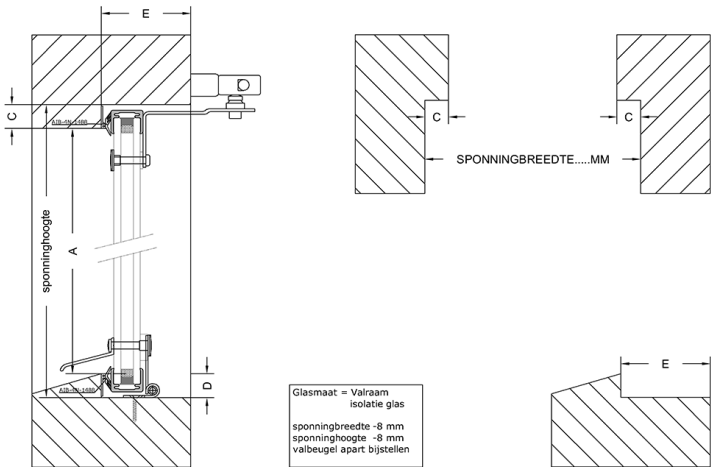

Isolatie Hardglazen Valraam Type B1 v.z.v. lekdorpel en TH-FL190 afstandsbediening

Bestelformulier

Type: ☐ Offerte ☐ Bestelling

Afleveradres

Firmanaam: .....

Firmanaam: .....

Adres: .....

Adres: .....

Postcode: .....

Postcode: .....

Plaats: .....

Plaats: .....

Naam: .....

E-mailadres: .....

Werknummer: .....

Raammaat: ☐ Sponning ☐ Glas

U-waarde: ☐ 1.2 ☐ 3.0

Breedte Hoogte

Maat A Maat C

Maat D Maat E

Maat SU Maat P

Maat K Maat V

Afbeelding ☐ 6 ☐ 7 ☐ 8 ☐ 9 ☐ 10

Bediening ☐ Links ☐ Rechts

Kleur omranding: ☐ Zwart ☐ Wit

TH-Valbeugel aantal

Aantal

Opmerking