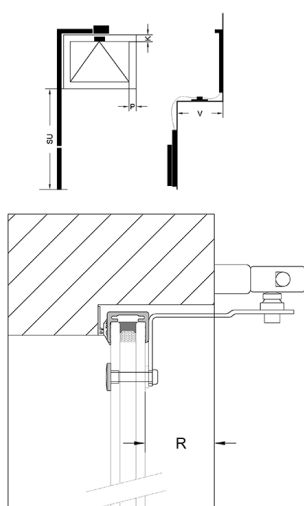

U-waarde: 1.2 3.0

Breedte Hoogte

Maat A Maat C

Maat D Maat E

Maat SU Maat P

Maat K Maat V

Afbeelding 6 7 8 9 10

Bediening Links Rechts

Kleur omranding: Zwart Wit

TH-Valbeugel aantal

Aantal

Opmerking

SU: Lengte van de trekstang inclusief greep

P: Breedte stijl

K: Hoogte bovendorpel of kalf

V: Voorsprong binnenzijde kozijnhout / binnenzijde knegge (eventueel) voorkant vensterbank