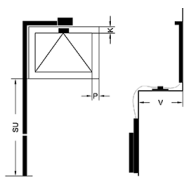

Isolatie Hardglazen Valraam Screen Type A TH-FL190 afstandbediening

Bestelformulier

Type: ☐ Offerte ☐ Bestelling

Afleveradres

Firmanaam: .....

Firmanaam: .....

Adres: .....

Adres: .....

Postcode: .....

Postcode: .....

Plaats: .....

Plaats: .....

Naam: .....

E-mailadres: .....

Werknummer: .....