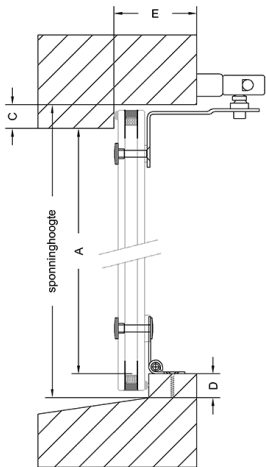

Isolatie Hardglazen Valraam Screen Type A TH-FL190 afstandbediening

Bestelformulier

Type: ☐ Offerte ☐ Bestelling

Afleveradres

Firmanaam: .....

Firmanaam: .....

Adres: .....

Adres: .....

Postcode: .....

Postcode: .....

Plaats: .....

Plaats: .....

Naam: .....

E-mailadres: .....

Werknummer: .....