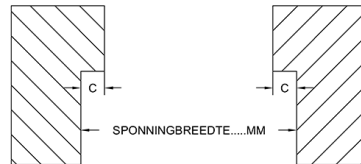

Isolatie Hardglazen Valraam Screen Type A TH-FL190 afstandbediening

Bestelformulier

Type: ☐ Offerte ☐ Bestelling

Afleveradres

Firmanaam: .....

Firmanaam: .....

Adres: .....

Adres: .....

Postcode: .....

Postcode: .....

Plaats: .....

Plaats: .....

Naam: .....

E-mailadres: .....

Werknummer: .....