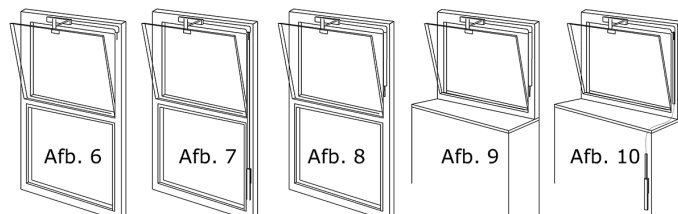

SU: Lengte van de trekstang
inclusief greep
P: Breedte stijl
K: Hoogte bovendorpel of kalf
V: Voorsprong binnenzijde
kozijnhout / binnenzijde
knegge (eventueel) voor-
kant vensterbank