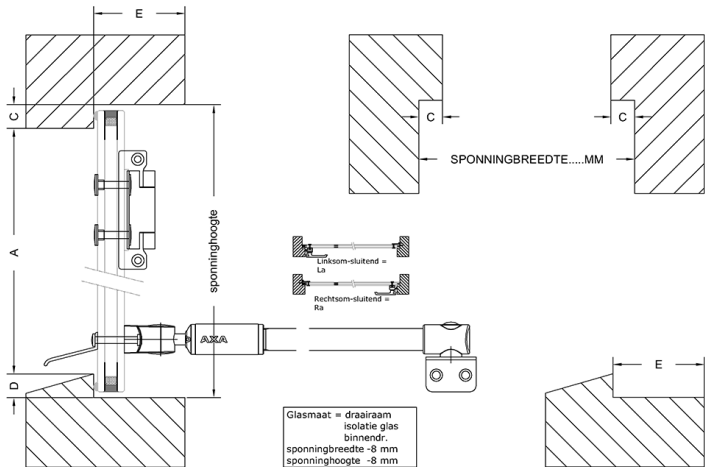

Isolatie Hardglazen Binnendraaiend Draairaam Screen v.z.v. lekdorpel

Bestelformulier

Type: ☐ Offerte ☐ Bestelling

Afleveradres

Firmanaam: .....

Firmanaam: .....

Adres: .....

Adres: .....

Postcode: .....

Postcode: .....

Plaats: .....

Plaats: .....

Naam: .....

E-mailadres: .....

Werknummer: .....

Raammaat: ☐ Spinning ☐ Glas

U-waarde: ☐ 1.2 ☐ 3.0

Breedte Hoogte

Maat A Maat C

Maat D Maat E

Sluitend ☐ Links ☐ Rechts

Kleur omranding: ☐ Zwart ☐ Wit

Aantal

Opmerking