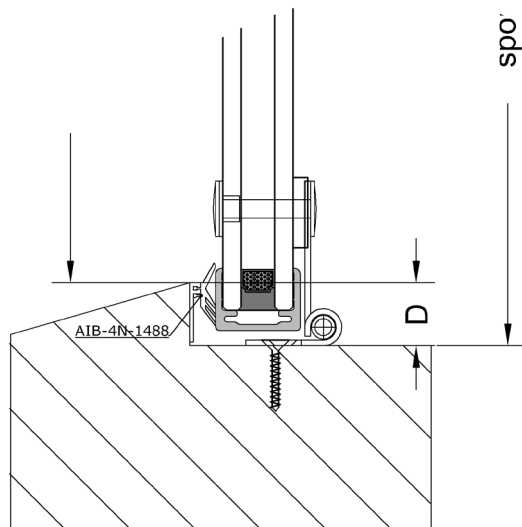

## Scharnier 25028

Scharnieren met Timmermans typenr. 25028 zijn vervaardigd uit RVS 316.

Op het glasdeel zijn de scharnieren met een kunststof onderlegplaat bevestigd.

### Montage scharnier:

1. Richt het raam zo uit dat rondom een evenwijdige speling ontstaat en monteer de scharnieren met RVS schroeven 4,5 x 40 mm.