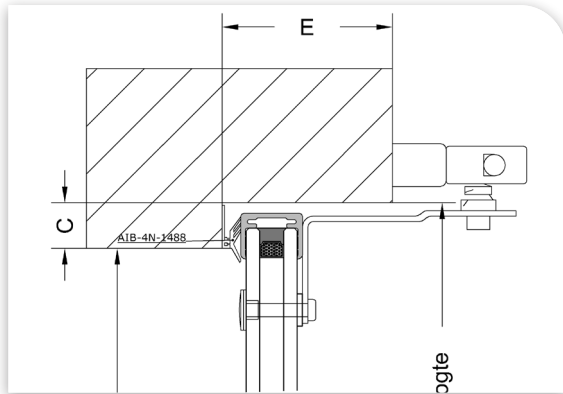

## Scharnier 25028

Scharnieren met Timmermans typenr. 25028 zijn vervaardigd uit RVS 316.

Op het glasdeel zijn de scharnieren met een kunststof onderlegplaat bevestigd.

### Montage scharnier:

1. Richt het raam zo uit dat rondom een evenwijdige speling ontstaat en monteer de scharnieren met RVS schroeven 4,5 x 40 mm.

### Primat-FL190 afstandsbediening

Aan de bovenzijde van het glas is een Primat-FL190 afstandsbediening op het glasdeel gemonteerd. Deze dient aan de bovendorpel van het kozijn gemonteerd te worden. Montagehandleiding wordt bij de Primat-FL190 meegeleverd.