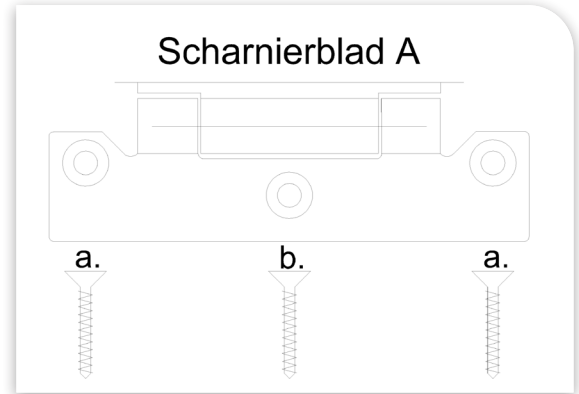

# Plaatsingsvoorschrift

## Scharnier 25028

Scharnieren met Timmermans typenr. 25028 zijn vervaardigd uit RVS 316.

Op het glasdeel zijn de scharnieren met een kunststof onderlegplaat bevestigd.

### Montage scharnier:

1. Richt het raam zo uit dat rondom een evenwijdige speling ontstaat en monteer de scharnieren met RVS schroeven 4,5 x 40 mm.

### Primat-FL190 afstandsbediening

Aan de bovenzijde van het glas is een Primat-FL190 afstandsbediening op het glasdeel gemonteerd. Deze dient aan de bovendorpel van het kozijn gemonteerd te worden. Montagehandleiding wordt bij de Primat-FL190 meegeleverd.