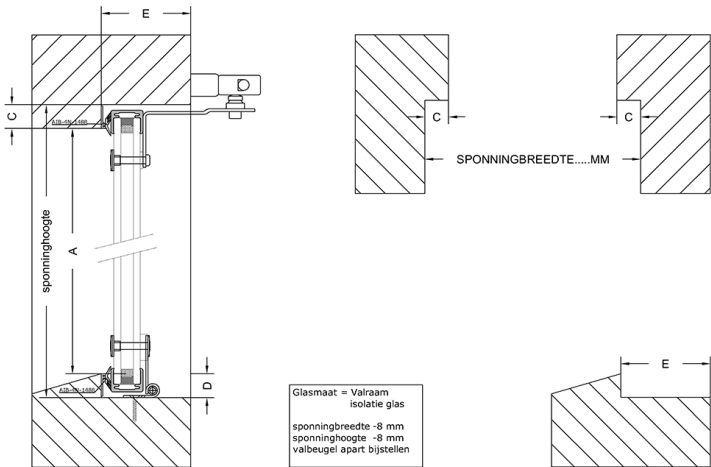

Isolatie Hardglazen Valraam Type B2 TH-FL190 afstandbediening

Bestelformulier

Type: ☐ Offerte ☐ Bestelling

Afleveradres

Firmanaam: .....

Firmanaam: .....

Adres: .....

Adres: .....

Postcode: .....

Postcode: .....

Plaats: .....

Plaats: .....

Naam: .....

E-mailadres: .....

Werknummer: .....