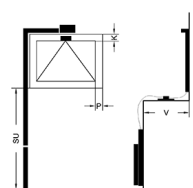

U-waarde: 1.2 3.0

Breedte Hoogte

Maat A Maat C

Maat D Maat E

Maat SU Maat P

Maat K Maat V

Afbeelding 6 7 8 9 10

Bediening Links Rechts

Kleur omranding: Zwart Wit

TH-Valbeugel aantal

Aantal

Opmerking

SU: Lengte van de trekstang inclusief greep
 P: Breedte stijl
 K: Hoogte bovendorpel of kalf
 V: Voorsprong binnenzijde kozijnhout / binnenzijde knegge (eventueel) voorkant vensterbank