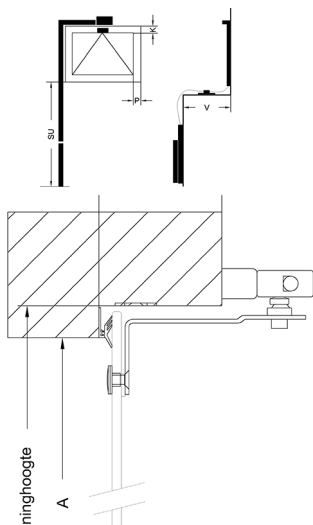

Enkel Hardglazen Valraam Type A TH-FL190 afstandbediening

Bestelformulier

Type: Offerte Bestelling

Afleveradres

Firmanaam:
 Adres:
 Postcode:
 Plaats:
 Naam:
 E-mailadres:

Firmanaam:
 Adres:
 Postcode:
 Plaats:

Werknummer:

Raammaat: Spinning Glas

Breedte	<input type="text"/>	Hoogte	<input type="text"/>
Maat A	<input type="text"/>	Maat C	<input type="text"/>
Maat D	<input type="text"/>	Maat E	<input type="text"/>
Maat F	<input type="text"/>	Maat SU	<input type="text"/>
Maat P	<input type="text"/>	Maat K	<input type="text"/>
Maat V	<input type="text"/>		

SU: Lengte van de trekstang inclusief greep
 P: Breedte stijl
 K: Hoogte bovendorpel of kalf
 V: Voorsprong binnenzijde kozijnhout / binnenzijde knegge (eventueel) voorkant vensterbank

Afbeelding 6 7 8 9 10