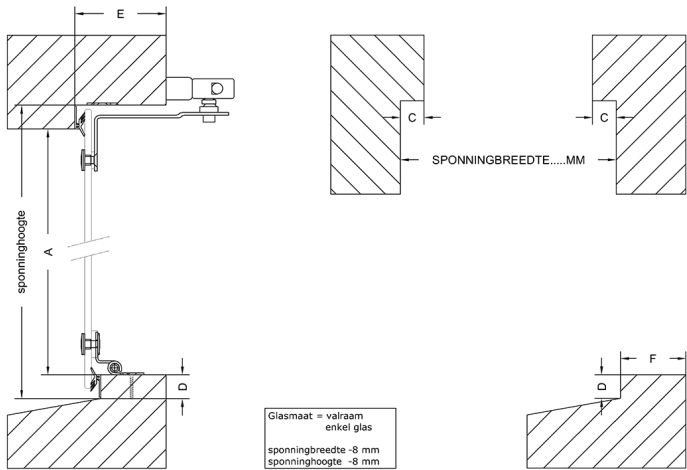

Enkel Hardglazen Valraam Type A TH-FL190 afstandbediening

Bestelformulier

Type: Offerte Bestelling

Afleveradres

Firmanaam:
 Adres:
 Postcode:
 Plaats:
 Naam:
 E-mailadres:

Firmanaam:
 Adres:
 Postcode:
 Plaats:

Werknummer:

Raammaat: Spinning Glas

Breedte	<input type="text"/>	Hoogte	<input type="text"/>
Maat A	<input type="text"/>	Maat C	<input type="text"/>
Maat D	<input type="text"/>	Maat E	<input type="text"/>
Maat F	<input type="text"/>	Maat SU	<input type="text"/>
Maat P	<input type="text"/>	Maat K	<input type="text"/>
Maat V	<input type="text"/>		

SU: Lengte van de trekstang inclusief greep
 P: Breedte stijl
 K: Hoogte bovendorpel of kalf
 V: Voorsprong binnenzijde kozijnhout / binnenzijde knegge (eventueel) voorkant vensterbank

Afbeelding 6 7 8 9 10